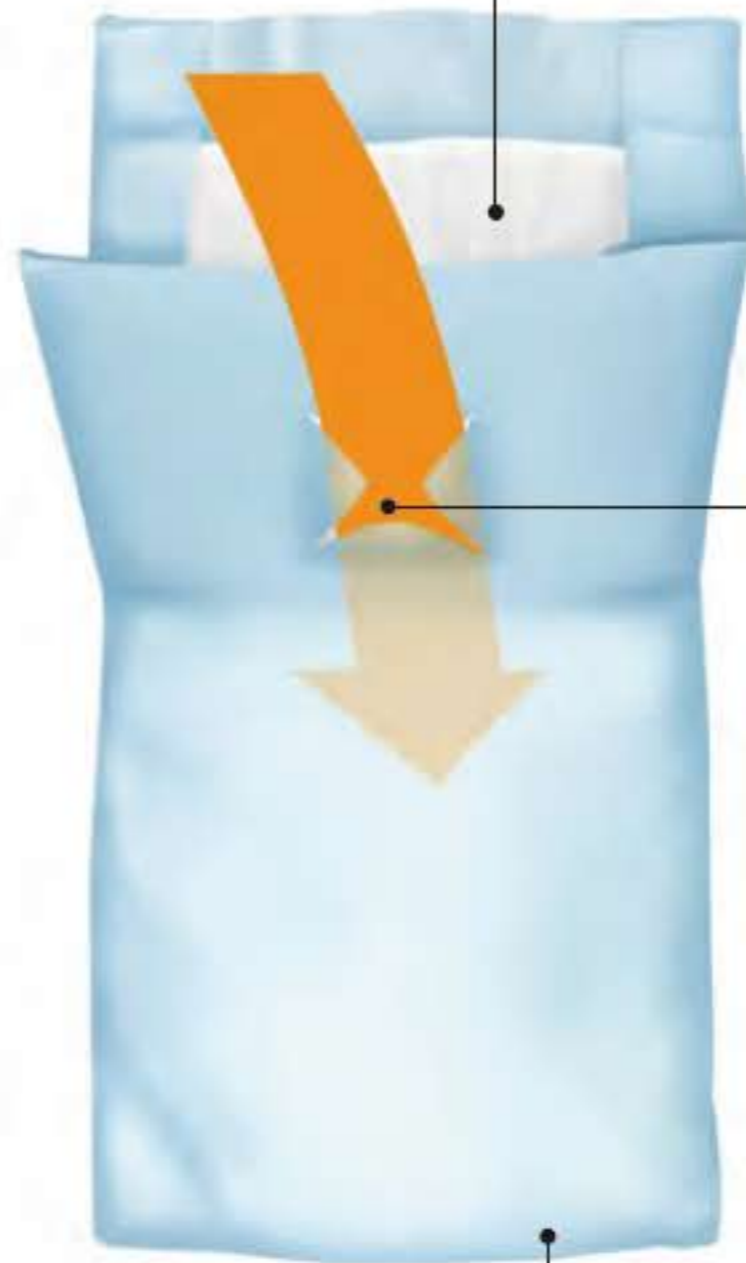

高吸収  
タイプ  
(長時間用)

男性用

男性器を包み込んで、ムレを防止

# P.U サルバ オーバーナイト 男性用

安心のたっぷり吸収

気になる臭いも安心\*  
**吸収ポリマー**  
\*アンモニア臭に対して

肌にやさしい  
**さわやかシート**

袋形状で  
たっぷり吸収

男性器が外れにくい  
**固定ホール**

ムレを防止  
**全面通気性シート**  
(透湿性フィルム)使用

併用推奨アイテム

テープ止めタイプ紙おむつ  
■サルバ安心Wフィット ⇒23ページ  
■応援介護テープ止めタイプ ⇒24ページ

パッド専用ホルダー  
■サルバおしりピットリパンツ ⇒27ページ

P.U. サルバオーバーナイト  
男性用【50枚入】  
サイズ:15cm×30cm