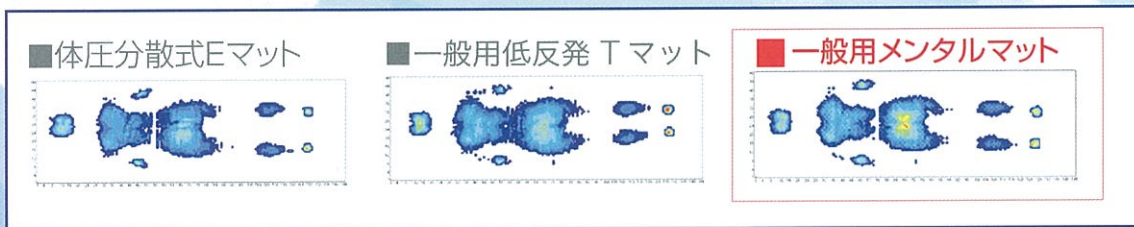

# メンタルマット<sup>®</sup>

Mental Mat

マットレス内部は3層構造で消毒・滅菌後  
分解して洗濯し、中から清潔にしています。

体圧分散図

- 半硬質クッション材の両面を、ウレタンで挟んだ独自の3層構造のマットレスです。
- 従来のポリエステル製マットレスに比べて軽く、持ち運びが楽です。
- レンタル中に汚された場合の交換もお受けいたします。
- 制菌・防炎・防臭のカバーと抗菌・難燃のウレタンを使用しています。
- 優れた屈曲性でギャッチベットに対応します。

- 適度のかたさと弾力性があり、寝心地のよいマットレスです。
- マットレス内部の凹凸構造が優れた通気性と保温性を実現します。
- 消毒・洗濯付のレンタルシステムです。