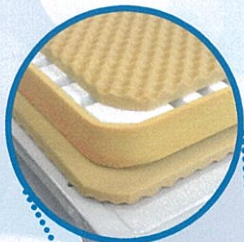

# メンタルマット<sup>®</sup>

Mental Mat

マットレス内部は3層構造で消毒・滅菌後  
分解して洗濯し、中から清潔にしています。

体圧分散図

- 半硬質クッション材の両面を、ウレタンで挟んだ独自の3層構造のマットレスです。
- 従来のポリエステル製マットレスに比べて軽く、持ち運びが楽です。
- レンタル中に汚された場合の交換もお受けいたします。
- 制菌・防炎・防臭のカバーと抗菌・難燃のウレタンを使用しています。
- 優れた屈曲性でギャッチベットに対応します。

- 適度のかたさと弾力性があり、寝心地のよいマットレスです。
- マットレス内部の凹凸構造が優れた通気性と保温性を実現します。
- 消毒・洗濯付のレンタルシステムです。