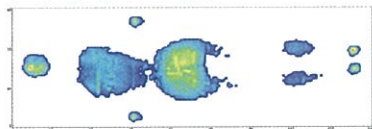

(体圧分散式マットレス)

■ハードタッチ面

(一般用マットレス)

「ムレーズカバー(メンタル透湿防水カバー)」との併用により、湿潤環境と、マットレスの汚れを防止できます!

■体圧分散図

ソフトタッチ面

ハードタッチ面

防水性

透湿性

- 通気性を確保し、湿潤環境(ムれる状態)を防ぎます。
- ソフトタッチ面(ラベル面/濃青色側)は、反発力の異なる3種類のウレタンフォームの組合せにより、良好な体圧分散効果が得られます。
- ハードタッチ面(薄青色側)は、適度な硬さと弾力性があり快適な寝心地が得られます。
- 定期的に消毒、洗濯、不良パーツの交換が行われます。
- レンタル中に汚された場合の交換もお受けいたします。
- カバーは制菌・防臭・防災の生地とし、透湿・防水性のポリウレタンフィルムを裏側に接着したものを使用しています。
- 優れた屈曲性でギャッチベッドに対応します。