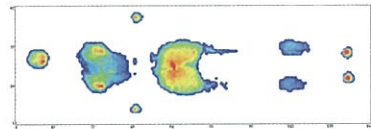

(体圧分散式マットレス)

■ハードタッチ面

(一般用マットレス)

「ムレーズカバー(メンタル透湿防水カバー)」との併用により、湿潤環境と、マットレスの汚れを防止できます!

■体圧分散図

ソフトタッチ面

ハードタッチ面

防水性

透湿性

- 通気性を確保し、湿潤環境(ムれる状態)を防ぎます。
- ソフトタッチ面(ラベル面/濃青色側)は、反発力の異なる3種類のウレタンフォームの組合せにより、良好な体圧分散効果が得られます。
- ハードタッチ面(薄青色側)は、適度な硬さと弾力性があり快適な寝心地が得られます。
- 定期的に消毒、洗濯、不良パーツの交換が行われます。
- レンタル中に汚された場合の交換もお受けいたします。
- カバーは制菌・防臭・防災の生地とし、透湿・防水性のポリウレタンフィルムを裏側に接着したものを使用しています。
- 優れた屈曲性でギャッチベッドに対応します。